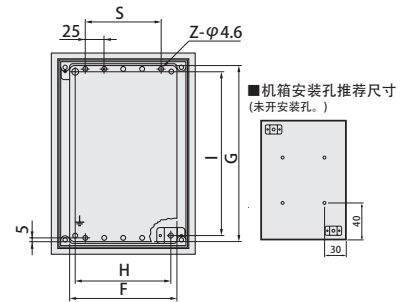

箱体规格/Cabinet Specifications

箱体
Box

规格

浅驼色 孟赛尔 5Y7/1
日涂工 E25-70B

板厚	盖板 1.2mm,箱体1.2mm
安装板	镀锌钢板 1.6mm
门锁样式	盖板, 四点螺丝固定
颜色	5Y7/1
防护等级	IP54

外形图

箱体图

设备安装有效图

进深 **80mm**

单位/mm

交货期的区分	型号	外形尺寸			铁制基板尺寸						盖板尺寸				有效进深 X	产品重量 (kg)	价格 (单位: 元)
		A(宽度)	B(高度)	C(进深)	F(宽度)	G(高度)	H	I	S	Z	K	L	M	N			
△	TVC8-11	100	100	80	65	75	53	63	-	2	99	99	72	72	65	0.6	231
△	TVC8-12	"	200	"	"	175	"	163	-	"	"	199	"	172	"	1.1	252
△	TVC8-13	"	300	"	"	275	"	263	-	"	"	299	"	272	"	1.5	272
△	TVC8-22	200	200	"	165	175	153	163	100	10	199	199	172	172	"	1.9	291
△	TVC8-23	"	300	"	"	275	"	263	"	"	"	299	"	272	"	2.7	326
△	TVC8-24	"	400	"	"	375	"	363	"	"	"	399	"	372	"	3.5	363