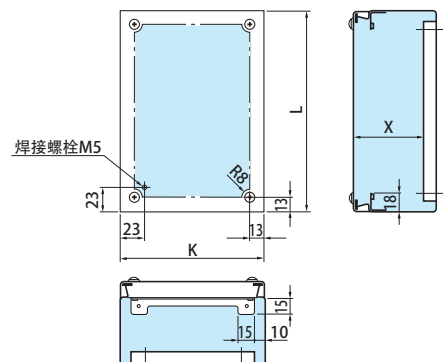

箱体规格/Cabinet Specifications

箱体
Box

规格

浅驼色 孟赛尔 5Y7/1
日涂工 E25-70B

板厚	盖板 1.2mm,箱体1.2mm
安装板	镀锌钢板 1.6mm
门锁样式	盖板, 四点螺丝固定
颜色	5Y7/1
防护等级	IP54

外形图

箱体图

设备安装有效图

进深 **80mm**

单位/mm

交货期的区分	型号	外形尺寸			铁制基板尺寸						盖板尺寸				有效进深 X	产品重量 (kg)	价格 (单位: 元)
		A(宽度)	B(高度)	C(进深)	F(宽度)	G(高度)	H	I	S	Z	K	L	M	N			
△	TVC8-11	100	100	80	65	75	53	63	-	2	99	99	72	72	65	0.6	231
△	TVC8-12	"	200	"	"	175	"	163	-	"	"	199	"	172	"	1.1	252
△	TVC8-13	"	300	"	"	275	"	263	-	"	"	299	"	272	"	1.5	272
△	TVC8-22	200	200	"	165	175	153	163	100	10	199	199	172	172	"	1.9	291
△	TVC8-23	"	300	"	"	275	"	263	"	"	"	299	"	272	"	2.7	326
△	TVC8-24	"	400	"	"	375	"	363	"	"	"	399	"	372	"	3.5	363