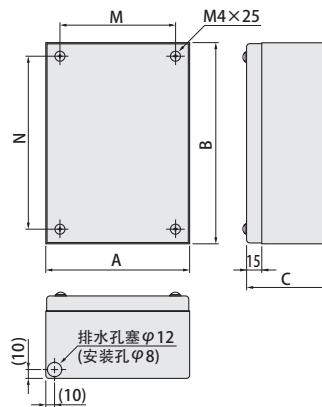

箱体规格/Cabinet Specifications

箱体
Box

规格

浅驼色 孟赛尔 5Y7/1
日涂工 E25-70B

板厚	盖板 1.2mm,箱体1.2mm
安装板	镀锌钢板 1.6mm
门锁样式	盖板, 四点螺丝固定
颜色	5Y7/1
防护等级	IP54

外形图

箱体图

设备安装有效图

进深 **80mm**

单位/mm

交货期的区分	型号	外形尺寸			铁制基板尺寸						盖板尺寸				有效进深 X	产品重量 (kg)	价格 (单位: 元)
		A(宽度)	B(高度)	C(进深)	F(宽度)	G(高度)	H	I	S	Z	K	L	M	N			
△	TVC8-11	100	100	80	65	75	53	63	-	2	99	99	72	72	65	0.6	231
△	TVC8-12	"	200	"	"	175	"	163	-	"	"	199	"	172	"	1.1	252
△	TVC8-13	"	300	"	"	275	"	263	-	"	"	299	"	272	"	1.5	272
△	TVC8-22	200	200	"	165	175	153	163	100	10	199	199	172	172	"	1.9	291
△	TVC8-23	"	300	"	"	275	"	263	"	"	"	299	"	272	"	2.7	326
△	TVC8-24	"	400	"	"	375	"	363	"	"	"	399	"	372	"	3.5	363